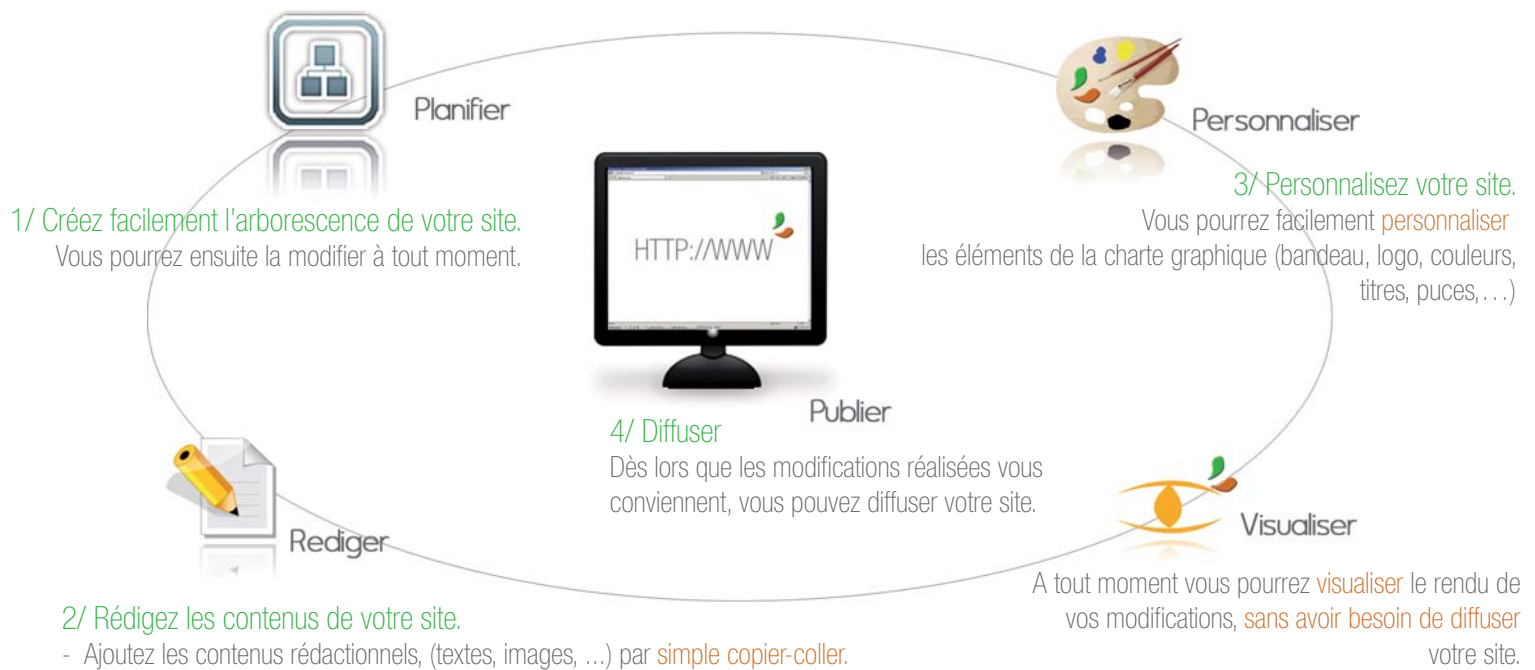

Magic'Site : la solution pour créer et animer vos sites web en ligne

- Vous n'avez besoin d'aucune connaissance technique !
- Vous êtes guidé en permanence : aide en ligne, tutoriaux
- Vous maîtrisez l'arborescence et les contenus de votre site : vous pouvez les faire évoluer à tout moment
- Vous référencez votre site facilement : titres de pages, mots-clés, balises.

Créez votre site en 4 étapes-clés :

Créez votre site grâce aux nombreux composants disponibles dans Magic'Site :

Magic'Site dispose de nombreux composants à insérer dans votre site par simple clic.

Des composants standards ...

Document à télécharger, bibliothèque d'images, formulaire de contact, compteur, météo, bandeau publicitaire.

Mais également des composants adaptés à votre métier :

Votre site présente un bien locatif ?

=> Utilisez le composant **Hébergement** qui vous permet de décrire ce bien et le composant **Réservation** qui vous permet de gérer en ligne les demandes de réservation

Votre site présente une association ou une mairie ?

=> Utilisez les composants **Trombinoscope**, **Actualités**, ...

Visitez notre site www.magicsite.fr Contactez-nous : magicsite@sysdis.fr