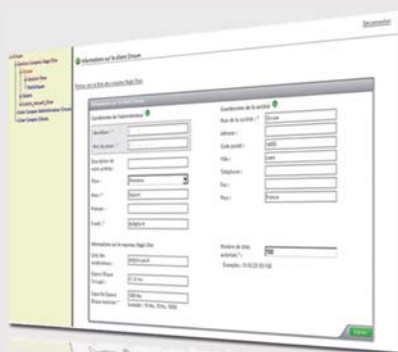

Magic' site

Proposez Magic'Site à votre réseau :
La solution pour créer et animer vos sites internet

<http://www.magicsite.fr>

Magic'Site : une solution rémunératrice pour mettre en place des sites internet dans votre réseau

Les membres de votre réseau (adhérents, associations, propriétaires, agences, ...) vous sollicitent pour assurer la création de leurs sites internet ?

Proposez-leur la solution Magic'Site :

- ➔ chaque site internet peut être créé simplement, rapidement et de manière autonome
- ➔ grâce à votre interface d'administration, vous avez la visibilité sur les sites créés

Les solutions Magic'Site sont particulièrement adaptées pour répondre aux demandes de propriétaires de biens touristiques, d'associations, d'agences commerciales et autres antennes délocalisées de groupements économiques ou fédérations.

Une interface d'administration intégrée vous permet de visualiser et de gérer aisément tous les sites générés

- Interface directement accessible en ligne
- Gestion des comptes clients :
 - o état de l'abonnement (échancier)
 - o taille utilisée,
 - o ...
- Gestion des sites
(création, duplication, suppression, exportation)
- Suivi des publications